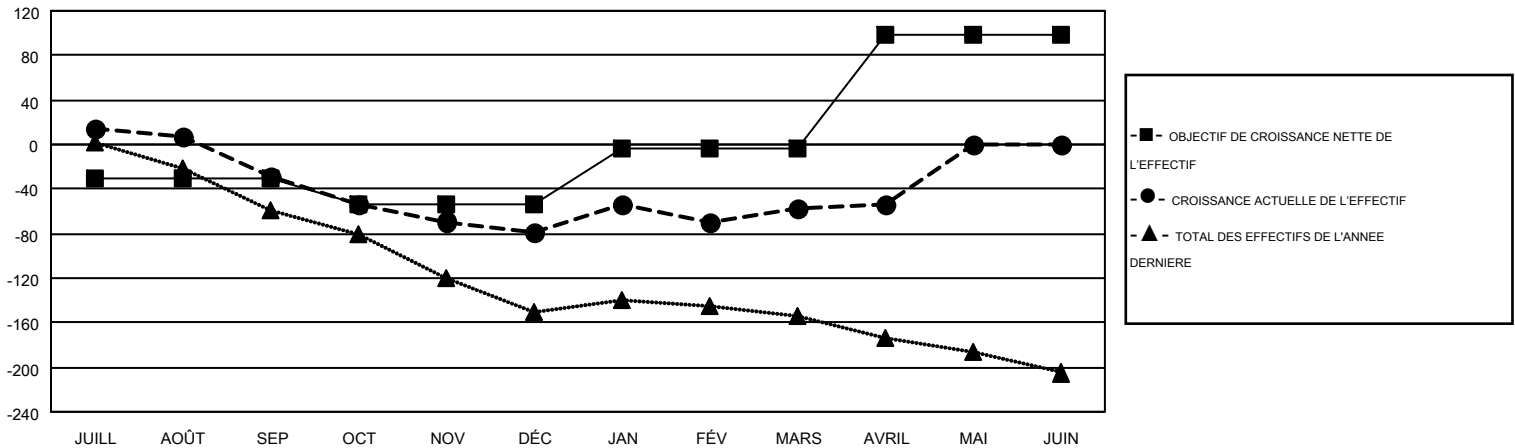

BUTS ET MEMBRES REELS - CUMULATIF

CLUBS RADIES: 3	157 CLUBS OF 282 ONT AJOUTE 1 OU PLUSIEURS NOUVEAUX MEMBRES	DISTRIBUTION PAR SEXE
		HOMME 6,381 (86.29%)
		FEMME 1,014 (13.71%)
MEMBRES RADIES		NOMBRE TOTAL DE MEMBRES 76
DECEDE 59	CLIQUEZ ICI POUR LES INFORMATIONS CUMULATIVES SUR LES EFFECTIFS	D'UNITÉS FAMILIALES
CLUB ANNULÉ 0		MEMBRES DE FAMILLE QUI RÉGLEMENT LA MOITIÉ DES COTISATIONS 38
AUTRE 361		
TOTAL 420