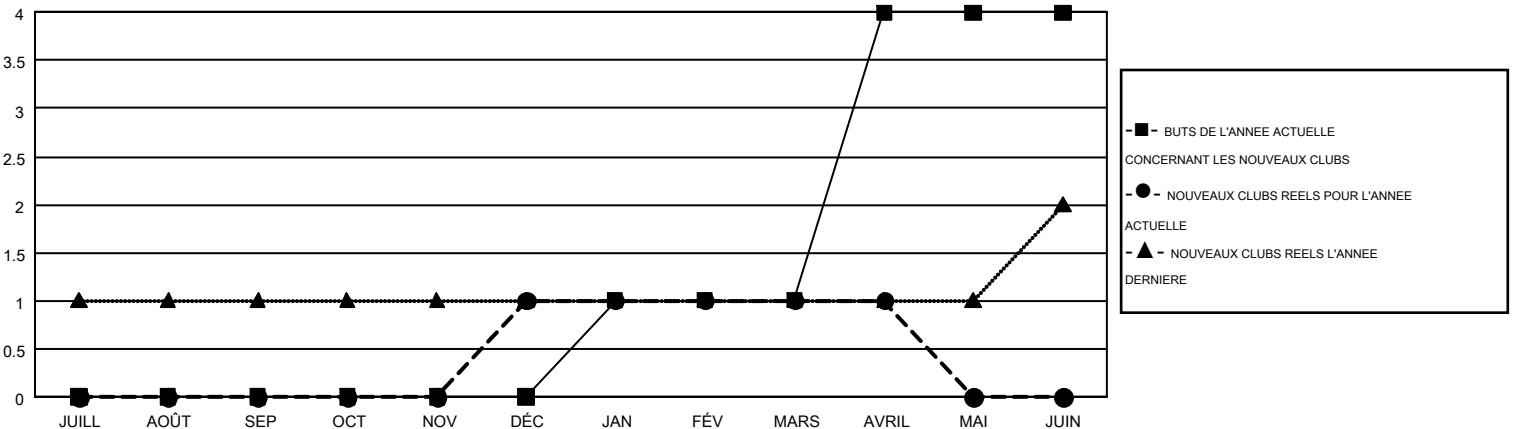

GMT MONTHLY MEMBERSHIP PROGRESS REPORT

Results as of: 4/30/2019

Multiple District 112

LOCATION: BELGIUM

GMT: CLAUDETTE CORNET

RC EME 4

Clubs				Membres			
RESULTATS POUR 2018-2019				RESULTATS POUR 2018-2019			
TRIMESTRE	BUT CONCERNANT LES NOUVEAUX CLUBS	NOUVEAUX CLUBS	CLUBS ANNULÉS	TRIMESTRE	OBJECTIF DE CROISSANCE NETTE DE L'EFFECTIF	CROISSANCE ACTUELLE DE L'EFFECTIF	TOTAL DES MEMBRES RADIES (y compris les transferts)
JUILL/AOÛT/SEP	0	0	2	JUILL/AOÛT/SEP	-31	77	101
OCT/NOV/DÉC	0	1	0	OCT/NOV/DÉC	-22	116	152
JAN/FÉV/MARS	1	0	1	JAN/FÉV/MARS	49	162	123
AVRIL/MAI/JUIN	3	0	0	AVRIL/MAI/JUIN	102	53	44

BUTS ET NOUVEAUX CLUBS REELS - CUMULATIF